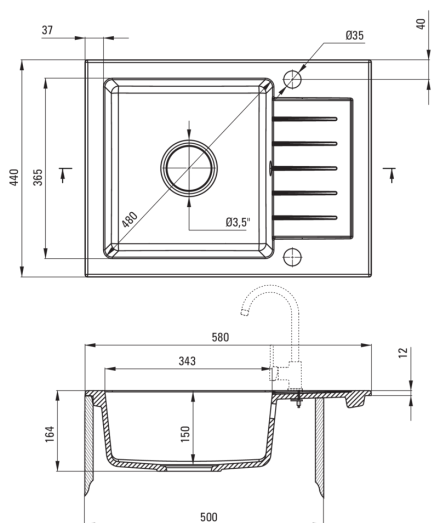

ZORBA

Chiuvetă din granit, 1-cuvă cu picurător

 deante

Codul produsului: ZQZ_N11A

Culoarea: nero

Chiuvetă

Finisaj	nero
Tipul suprafeței	mat
Material	granit
Metoda de instalare	cu montare încastrată
Număr de cuve	1
Lățimea minimă a dulapului [mm]	500
Lățime [mm]	440
Lungimea [mm]	580
Înălțime [mm]	164
Adâncimea cuvei [mm]	150
Lungimea conturului [mm]	560
Lățimea conturului [mm]	420
Reversibil	Da
Dotat cu accesorii	Da
Număr de orificii	2
Număr de orificii făcute în avans	0

Sifon

Finisaj	oțel
Tipul dopului	automat
Sifon pentru economie de spațiu	Da
Posibilitate de racordare a unei mașini de spălat vase/ rufe	Da

Caracteristici:

- Proprietățile granitului Deante: rezistență la impact, temperatură ridicată, decolorare, șoc termic - conform standardului EN 13310
- Cea mai lungă garanție, de 18 ani
- Chiuveta este dotată cu accesorii de racordare la mașina de spălat vase
- Accesorii cu închidere automată a rigolei
- Proprietățile hidrofobe resping moleculele de apă.
- Chiuvetă reversibilă – posibilitate de instalare a cuvei pe partea stângă sau pe partea dreaptă
- Agent de curățare special, sigur pentru suprafețele curățate
- Sifon pentru economie de spațiu, care înlesnește sortarea reziduurilor